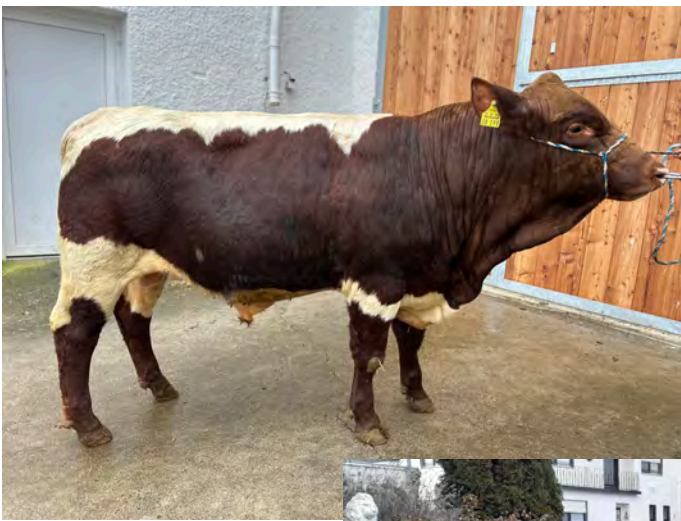

99 Gero
PP

DE 09 896 38199 br

geb. 30.12.2023

Gilbert P# DK 08584300461 SL GGN: 49/43 EL: /1350	r A Kör: 987 TZg: 1369 Ind: 125 /1369	Hall-Nobel AT 338787117 A	EL: 31 kg 100/1279
		Nana DE 13 026 14721 A 27 KK: 8/4	
Kinga PP DE 09 894 09702 8 8 7 M GGN: 31/ EL: 105/1248	sw A EKA: 24 ZKZ: 291 KK: 2/1	Rausch AT 825599238 A	Auktionsgew. _____ kg Kör-TZ _____ g Körnoten _____ Körzuchtwert _____ P.
		Kira Pp* DE 09 880 48906 sw A 8 8 8 M 28 389 KK: 6/5	

Z.u.B: Wild, Wolfgang 86653 Monheim, Bachstr. 9